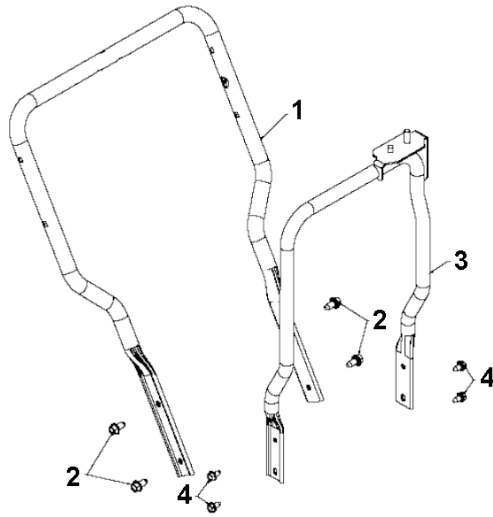

REF.	ART. NR	ARTIKELBESKRIVNING	ANMÄRKNING	KIT
1	588672103	HANDTAG		1
2	817000612	SCREW		1
3	589264504	STÖD		1
4	817000510	BULT		1
5	588160803	HANDTAG		1
6	532191938	KNOPP		1
7	588059901	BULT		1