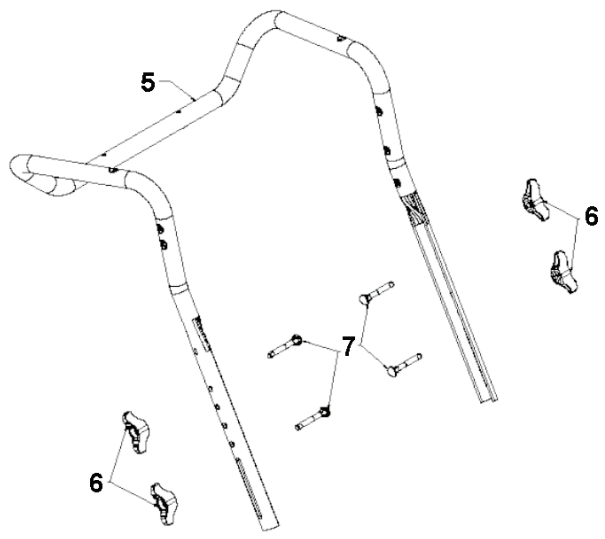

REF.	ART. NR	ARTIKELBESKRIVNING	ANMÄRKNING	KIT
1	588672103	HANDTAG		1
2	817000612	SCREW		1
3	589264504	STÖD		1
4	817000510	BULT		1
5	588160803	HANDTAG		1
6	532191938	KNOPP		1
7	588059901	BULT		1