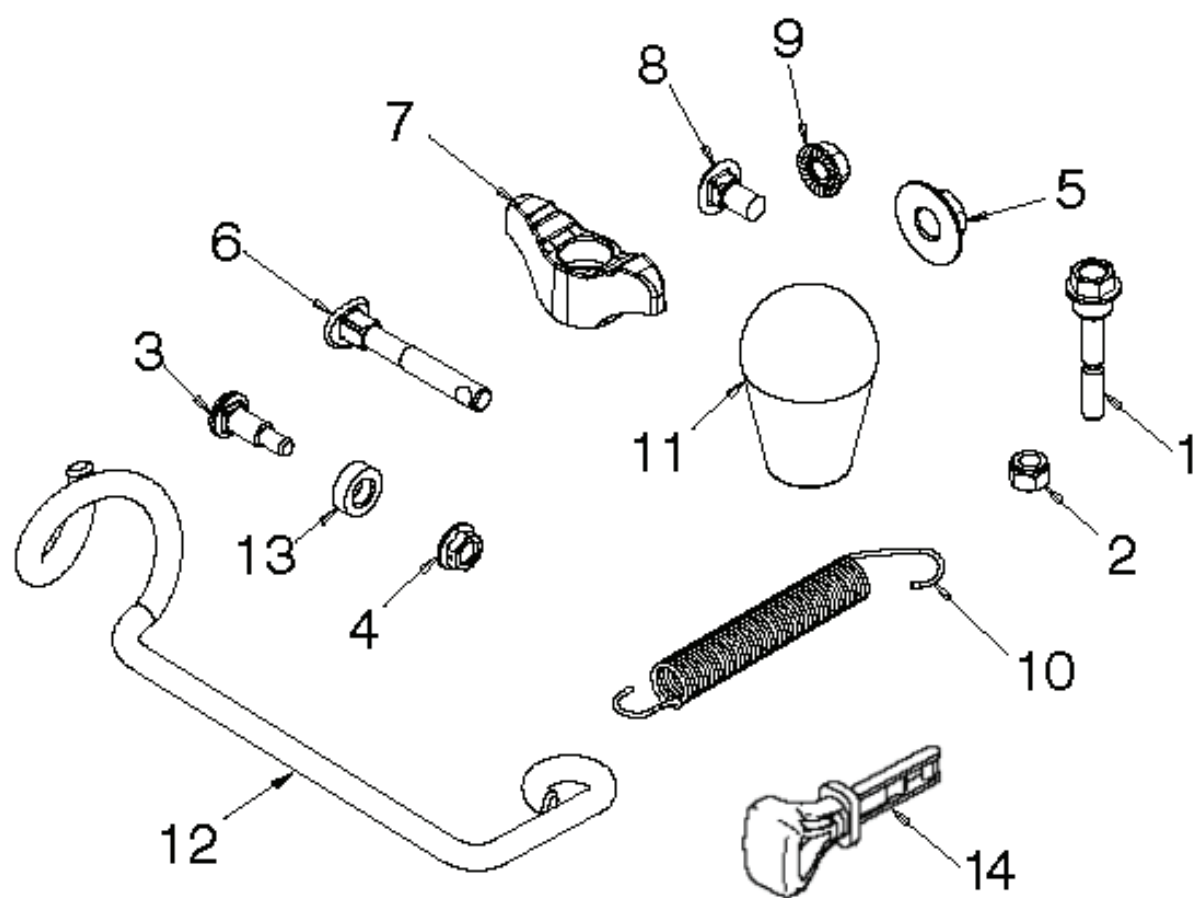

RESERVDELSKATALOG
: HUSQVARNA ST 227

Reservdelslista

RESERVDELSLISTA

REF.	ART. NR	ARTIKELBESKRIVNING	ANMÄRKNING	KIT
1	588077502	BULT		1
2	595086601	MUTTER		1
3	501417301	BULT		1
4	585691401	MUTTER		1
5	585691001	MUTTER		1
6	588059901	BULT		1
7	532191938	KNOPP		4
8	585832001	BULT		1
9	873970500	MUTTER		1
10	532184505	FJÄDER		1
11	581697501	KNOPP		1
12	596976801	STÖD		1
13	501417401	BRICKA		1
14	532443059	SATS		1
14	599348996	BRYTARE	For Husqvarna Engines	1
15	580947705	VÄSKA	Not illustrated	1
16	588077610	VÄSKA	Not illustrated	1

REF.	ART. NR	ARTIKELBESKRIVNING	ANMÄRKNING	KIT
1	585056901	UTKASTARRÖR		1
2	597433002	FÄSTE		1
3	595086601	MUTTER		1
4	585691201	BULT		1
5	585691301	MUTTER		1
6	532198791	KULLAGER		1
7	597671901	GEARBOX		1
8	588077502	BULT		1
9	586607202	FLÄKTHJUL		1
10	532192199	VERKTYG		1
11	532405400	ÖVERFALL		1
12	532194189	SCREW		1
13	593873402	HUS		1
14	532404932	SKRAPA		1
15	596039401	BULT		1
16	596039201	LOCK NUT		1
17	532420478	LAGER		1
18	532411939	PLUGG		1
19	584299401	SKRUV EHHFT		1
20	532436255	INMATARSKRUV	For 97046900100, AUGER 27 LH	1
20	532420495	INMATARSKRUV	For 97046890101, 97046890100	1
21	532436256	INMATARSKRUV	For 97046900100, AUGER 27 RH	1
21	532420496	INMATARSKRUV	For 97046890101, 97046890100	1
22	583838801	SKO		1
23	585802901	BULT		1
24	585802801	MUTTER		1
25	589323002	BRACE		1
26	585691301	MUTTER		1
27	585832001	BULT		1
28	872110510	BULT		1