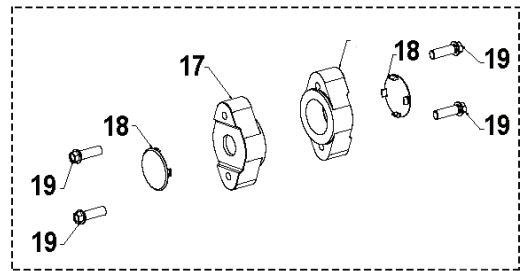

RESERVDELSKATALOG
: HUSQVARNA ST 227

Reservdelslista

RESERVDELSLISTA

REF.	ART. NR	ARTIKELBESKRIVNING	ANMÄRKNING	KIT
1	588077502	BULT		1
2	595086601	MUTTER		1
3	501417301	BULT		1
4	585691401	MUTTER		1
5	585691001	MUTTER		1
6	588059901	BULT		1
7	532191938	KNOPP		4
8	585832001	BULT		1
9	873970500	MUTTER		1
10	532184505	FJÄDER		1
11	581697501	KNOPP		1
12	596976801	STÖD		1
13	501417401	BRICKA		1
14	532443059	SATS		1
14	599348996	BRYTARE	For Husqvarna Engines	1
15	580947705	VÄSKA	Not illustrated	1
16	588077610	VÄSKA	Not illustrated	1