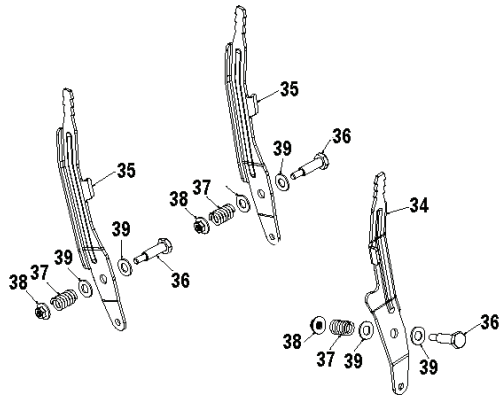

RESERVDELSKATALOG
: HUSQVARNA ST 227

Reservdelslista

RESERVDELSLISTA

REF.	ART. NR	ARTIKELBESKRIVNING	ANMÄRKNING	KIT
1	588077502	BULT		1
2	595086601	MUTTER		1
3	501417301	BULT		1
4	585691401	MUTTER		1
5	585691001	MUTTER		1
6	588059901	BULT		1
7	532191938	KNOPP		4
8	585832001	BULT		1
9	873970500	MUTTER		1
10	532184505	FJÄDER		1
11	581697501	KNOPP		1
12	596976801	STÖD		1
13	501417401	BRICKA		1
14	532443059	SATS		1
14	599348996	BRYTARE	For Husqvarna Engines	1
15	580947705	VÄSKA	Not illustrated	1
16	588077610	VÄSKA	Not illustrated	1

REF.	ART. NR	ARTIKELBESKRIVNING	ANMÄRKNING	KIT
1	585056901	UTKASTARRÖR		1
2	597433002	FÄSTE		1
3	595086601	MUTTER		1
4	585691201	BULT		1
5	585691301	MUTTER		1
6	532198791	KULLAGER		1
7	597671901	GEARBOX		1
8	588077502	BULT		1
9	586607202	FLÄKTHJUL		1
10	532192199	VERKTYG		1
11	532405400	ÖVERFALL		1
12	532194189	SCREW		1
13	593873402	HUS		1
14	532404932	SKRAPA		1
15	596039401	BULT		1
16	596039201	LOCK NUT		1
17	532420478	LAGER		1
18	532411939	PLUGG		1
19	584299401	SKRUV EHHFT		1
20	532436255	INMATARSKRUV	For 97046900100, AUGER 27 LH	1
20	532420495	INMATARSKRUV	For 97046890101, 97046890100	1
21	532436256	INMATARSKRUV	For 97046900100, AUGER 27 RH	1
21	532420496	INMATARSKRUV	For 97046890101, 97046890100	1
22	583838801	SKO		1
23	585802901	BULT		1
24	585802801	MUTTER		1
25	589323002	BRACE		1
26	585691301	MUTTER		1
27	585832001	BULT		1
28	872110510	BULT		1