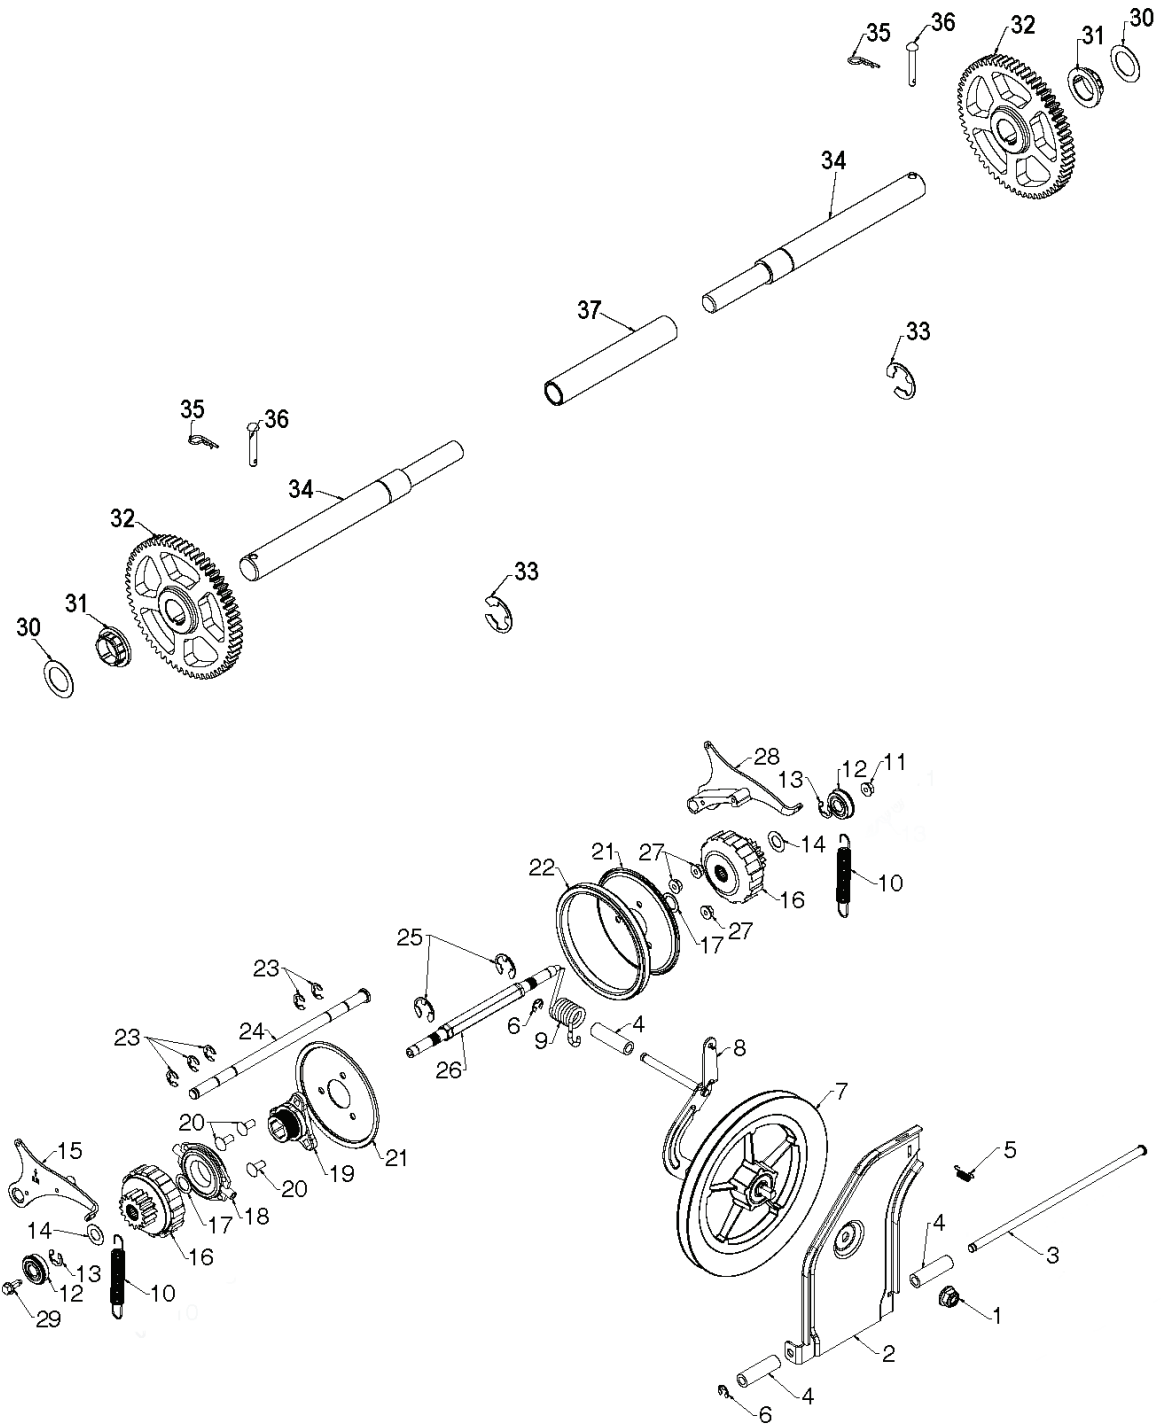

REF.	ART. NR	ARTIKELBESKRIVNING	ANMÄRKNING	KIT
1	521991102	MUTTER		1
2	531447002	PLATTA		1
3	581123002	STÅNG		1
4	581732701	DISTANSBRICKA		1
5	532193885	FJÄDER		1
6	595841101	FLÄNSRING		1
7	581328402	PULLEY ASSY		1
8	587193403	FÄSTE		1
9	581315301	FJÄDER		1
10	585263801	FJÄDER		1
11	585691501	MUTTER		1
12	580756201	LAGER		1
13	580756102	RING		1
14	580751301	BRICKA		1
15	580756601	MEDBRINGARHAKE		1
16	580756001	VÄXEL		1
17	580756301	BRICKA		1
18	597412801	LAGERHUS KPL		1
19	581090901	NAV		1
20	872110506	BULT		1
21	581091002	PLATTA		1
22	597362801	RING		1
23	586644301	KLÄMMA		1
24	580755101	STÅNG		1
25	812000022	FLÄNSRING		1
26	596670901	AXEL		1
27	532751153	MUTTER		1
28	580756701	MEDBRINGARHAKE		1
29	595517701	SCREW		1
30	532444949	BRICKA		1
31	587978901	BUSHING		1
32	588518601	VÄXEL		1
33	812000053	SPÄRRYTARE		1
34	580752601	AXEL		1
35	532124788	FLÄNSRING		1
36	532171271	NIT		1
37	580752501	HYLSA		1